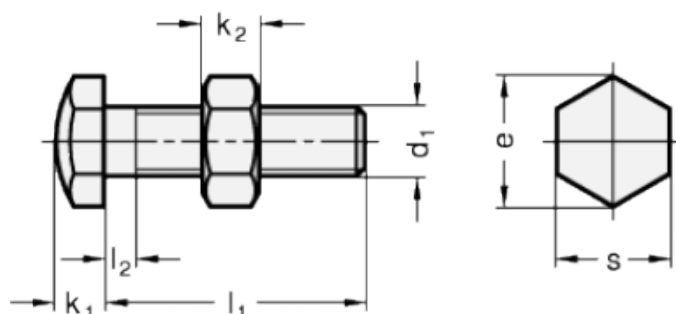

Varenummer: 20251M1650AK
 Beskrivelse: E+G Anslagsbolt GN 251-M16-50-AK
 med møtrik

Mål

Type AK

Type BK

Mounting block GN 412.1

d	= M16	s = 24
e	= 27.7	
K	= -	
k1	= 10	
k2	= 13	
l1	= 50	
l2 max.	= 6	
l3	= -	